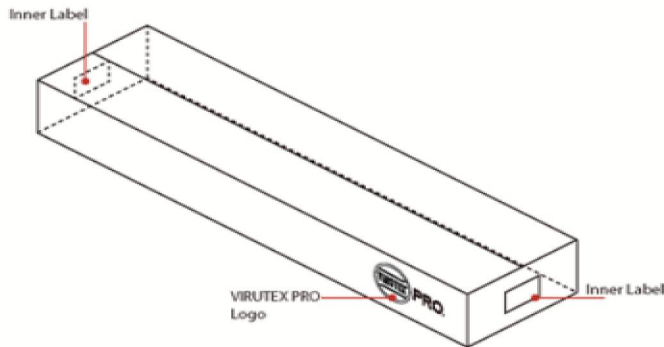

FICHA DE PRODUCTO

NOMBRE DEL PRODUCTO: ESCOBILLÓN BASICO VIRUTEX PRO

INFORMACIÓN LOGÍSTICA

CAJA INNER